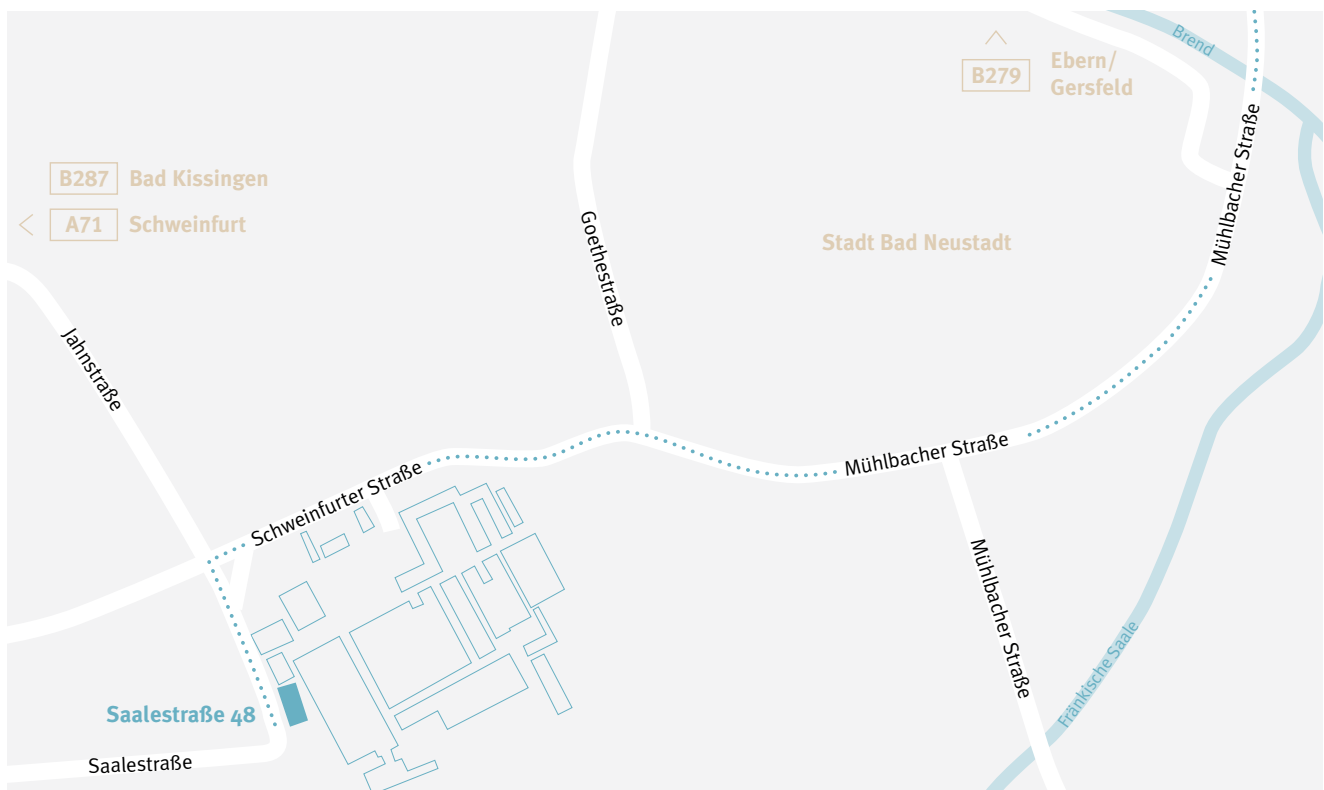

PREH GMBH

ANFAHRT WARENANNAHME

Preh GmbH

Saalestraße 48
D-97616 Bad Neustadt a. d. Saale

Tel: +49 (9771) 92-0

E-Mail: automotive@preh.de

preh.com

AUS RICHTUNG EBERN