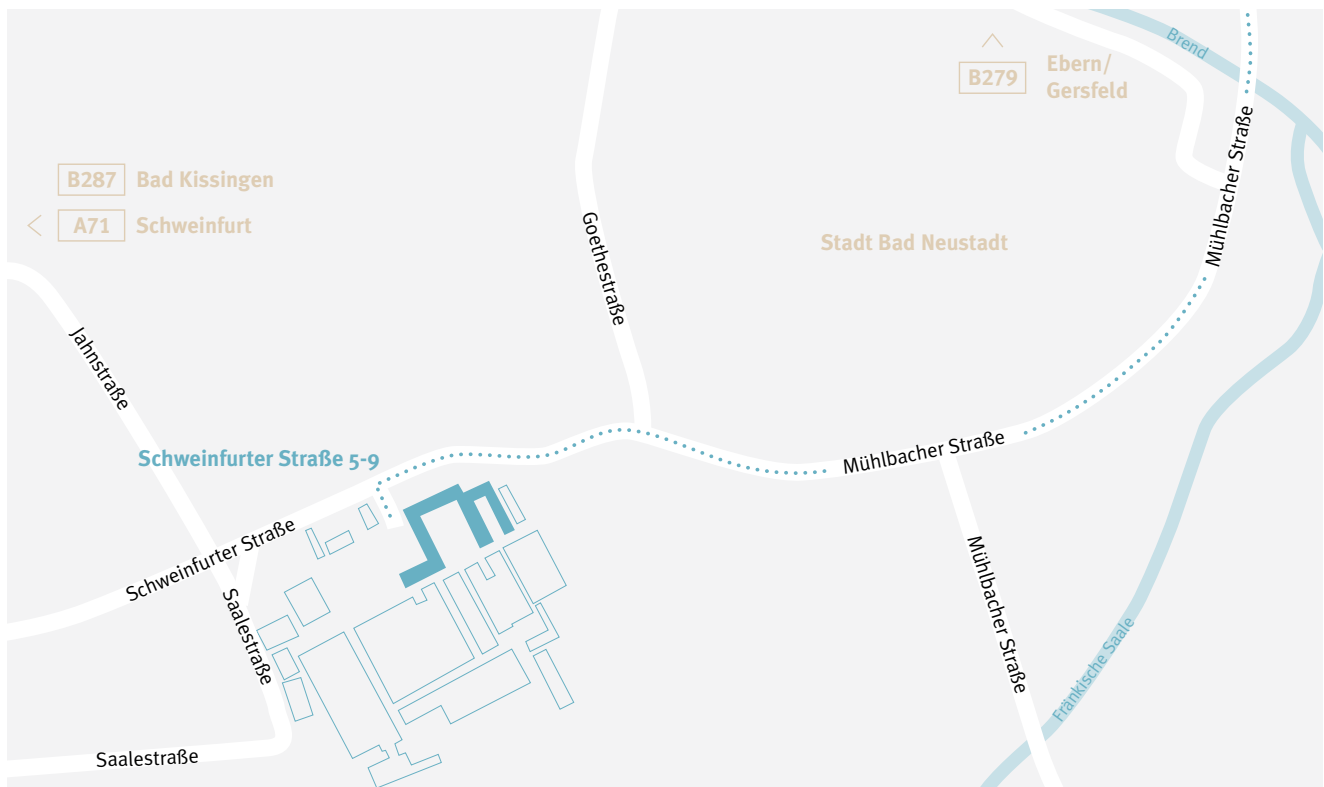

PREH GMBH

ANFAHRT ZENTRALE

Preh GmbH

Schweinfurter Str. 5-9
D-97616 Bad Neustadt a. d. Saale

Tel: +49 (9771) 92-0

E-Mail: automotive@preh.de

preh.com

AUS RICHTUNG EBERN