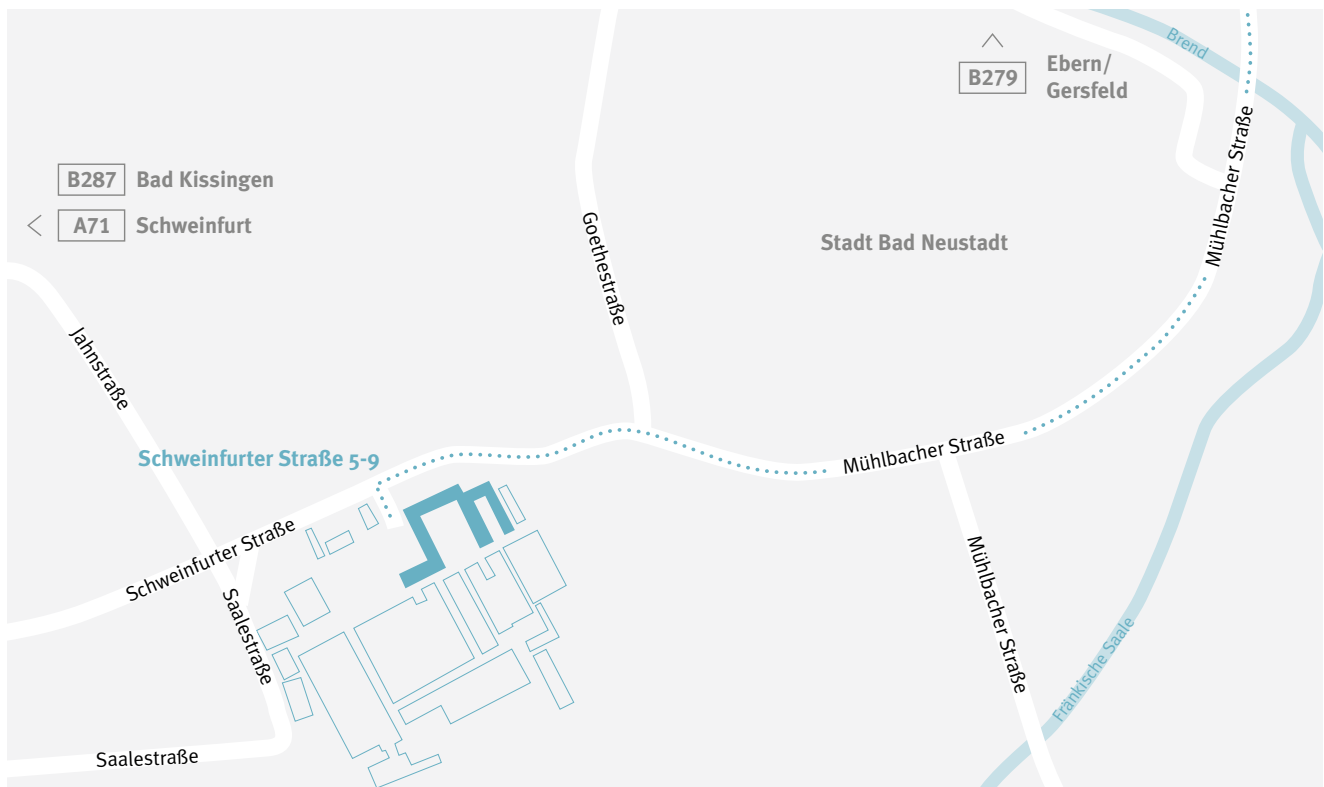

PREH GMBH

ANFAHRT ZENTRALE

Preh GmbH

Schweinfurter Str. 5-9

D-97616 Bad Neustadt a. d. Saale

Tel: +49 (9771) 92-0

E-Mail: automotive@preh.de

preh.com

AUS RICHTUNG EBERN